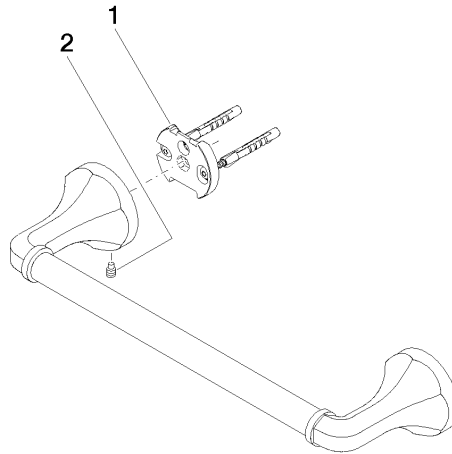

83 030 361

- Stichtmaß 300 mm
- Breite 360 mm
- Höhe 60 mm
- Rosette Ø 60 mm
- Ausladung 90 mm

	Platin	83 030 361-08
	Chrom	83 030 361-00
	Platin gebürstet	83 030 361-06
	Messing (23kt Gold)	83 030 361-09
	Messing gebürstet (23kt Gold)	83 030 361-28
	Dark Platin gebürstet	83 030 361-99

Empfohlenes Zubehör

MADISON Befestigung für zweiseitige Glasmontage -

12 358 970 90

- Für die Befestigung eines Badetuchhalters plus rückseitigem Badetuchhalter.

83 030 361

mm [inches]

83 030 361

Ersatzteilstückliste

Nr.	Artikelnummer	Benennung	Verbaumenge	Lieferzeit
1	05 17 97 507 00 90	Befestigungssatz	2	2
2	04 31 11 140 00 90	Stift	2	2